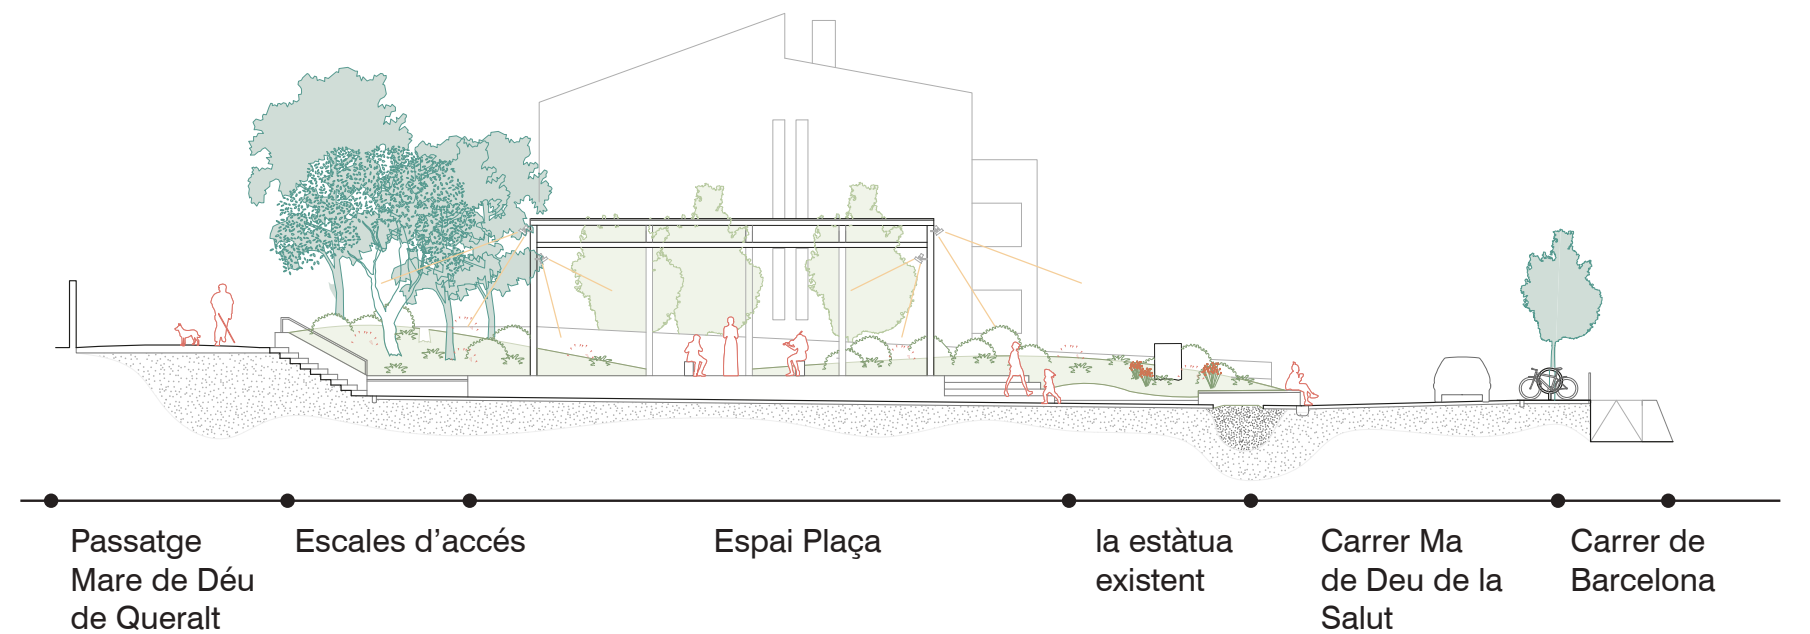

Un escenari protegit per una pèrgola.

Trasllat de la estàtua existent, integrant-la en l'accés principal a la plaça.

CRITERIS AMBIENTALS

Contribució a la biodiversitat urbana

Diagrama de les diferents comunitats arbustives

El paviment de la plaça es proposa de sauló compactat, mobilitat per tota la seva superfície.

LA PLAÇA

Un espai central amb tres accessos

VEGETACIÓ EXISTENT

NOVA VEGETACIÓ

LA PLAÇA

Un espai per a la celebració d'esdeveniments variis

El banc, un espai fresc i protegit del sol a l'estiu, actua també com a mur de contenció de les terres del talús.

Banc amb base de murets formigó prefabricat i seient de tarima de fusta tractada.

Una pèrgola amb coberta fotovoltaica que alhora protegeix l'escenari.

L'escenari, una plataforma elevada per a la celebració de tot tipus d'espectacles.

L'ESPAI DE CARRER

Una plataforma única amb facilitats per al vehicle sostenible

LA GUINGUETA

Una edificació simple i amb molta personalitat