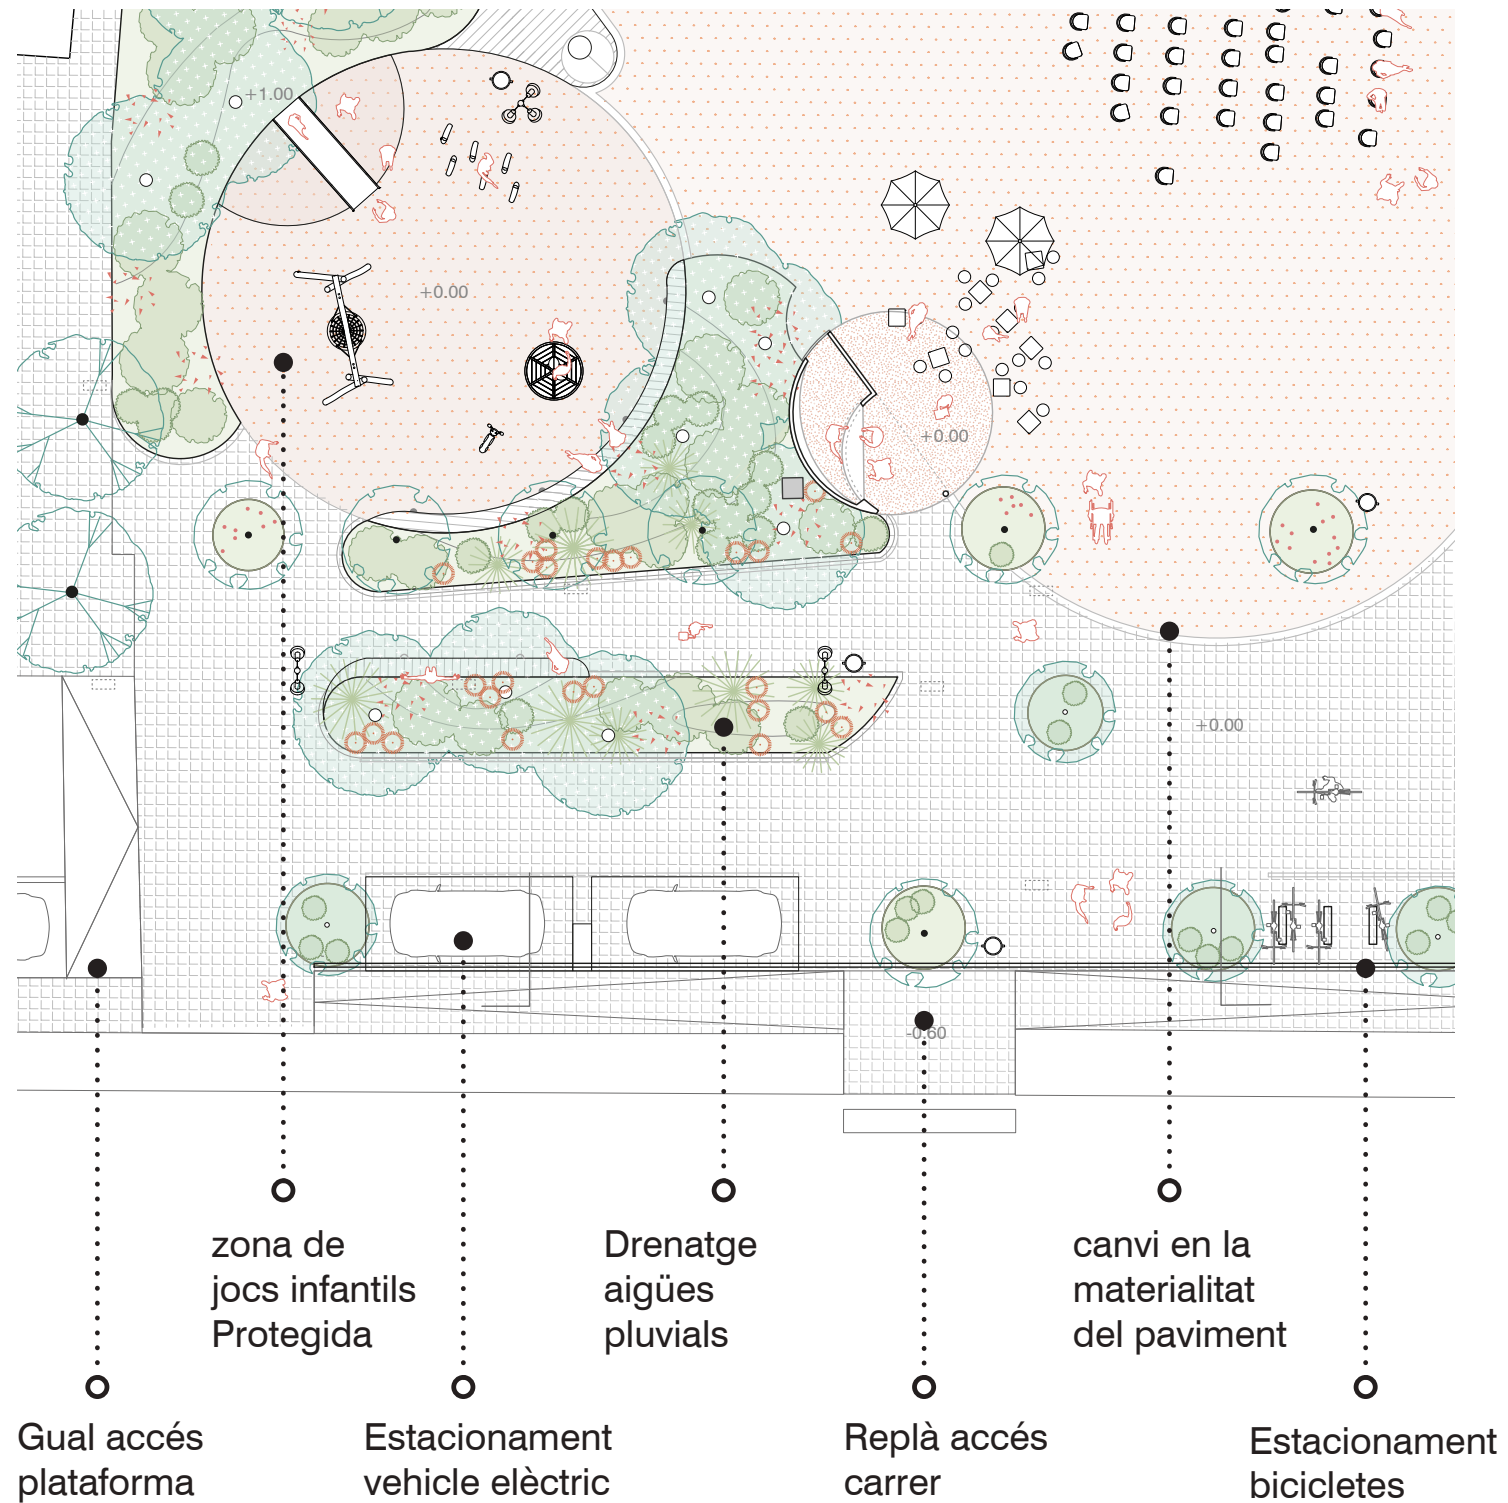

Un escenari protegit per una pèrgola.

Trasllat de la estàtua existent, integrant-la en l'accés principal a la plaça.

CRITERIS AMBIENTALS

Contribució a la biodiversitat urbana

Diagrama de les diferents comunitats arbustives

El paviment de la plaça es proposa de sauló compactat, mobilitat per tota la seva superfície.

LA PLAÇA

Un espai central amb tres accessos

VEGETACIÓ EXISTENT

NOVA VEGETACIÓ

LA PLAÇA

Un espai per a la celebració d'esdeveniments variis

El banc, un espai fresc i protegit del sol a l'estiu, actua també com a mur de contenció de les terres del talús.

Banc amb base de murets formigó prefabricat i seient de tarima de fusta tractada.

Una pèrgola amb coberta fotovoltaica que alhora protegeix l'escenari.

L'escenari, una plataforma elevada per a la celebració de tot tipus d'espectacles.

L'ESPAI DE CARRER

Una plataforma única amb facilitats per al vehicle sostenible

LA GUINGUETA

Una edificació simple i amb molta personalitat