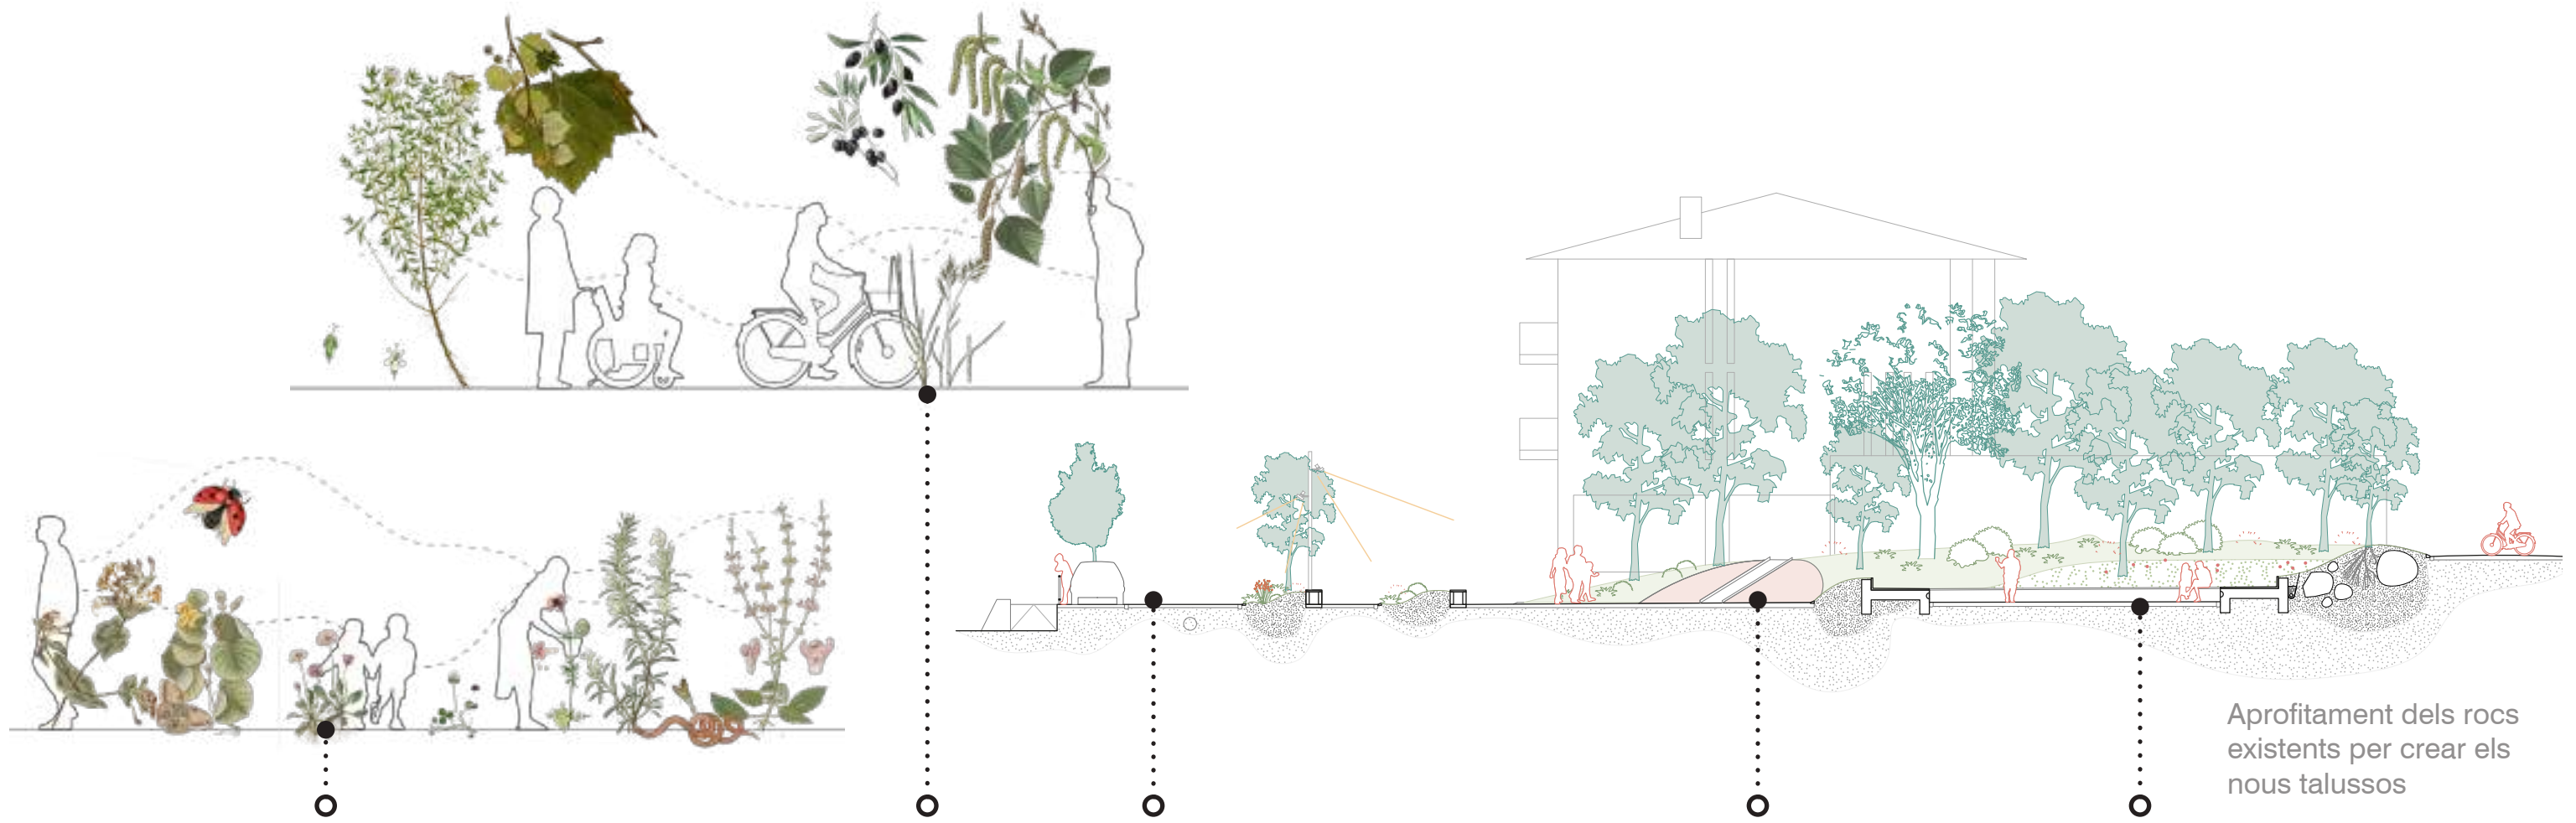

Connexió directa amb l'existent carrer de la Mare de Déu de la Salut.

Una abundant vegetació i arbrat embolcalla al visitant.

El banc, ampli envoltat de frondosa vegetació.

La plaça, l'espai central més ampli en un dia de Fira.

Un escenari protegit per una pèrgola.

Trasllat de la estàtua existent, integrant-la en l'accés principal a la plaça.

CRITERIS AMBIENTALS

Contribució a la biodiversitat urbana

Diagrama de les diferents comunitats arbustives

- Comunitat 1
- Comunitat 2
- Prat en ombra

Diagrama de la gestió de les aigües d'escorrentia

- Infiltració
- Recol·lecció i infiltració

VEGETACIÓ I MATERIALS

Contribueixen al confort Ambiental

Una “comunitat vegetal” arbustiva amb espècies autòctones adaptades al clima mediterrani.

El paviment de la plaça es proposa de sauló compactat, mobilitat per tota la seva superfície.

LA PLAÇA

Un espai central amb tres accessos

VEGETACIÓ EXISTENT

NOVA VEGETACIÓ

LA PLAÇA

Un espai per a la celebració d'esdeveniments variis